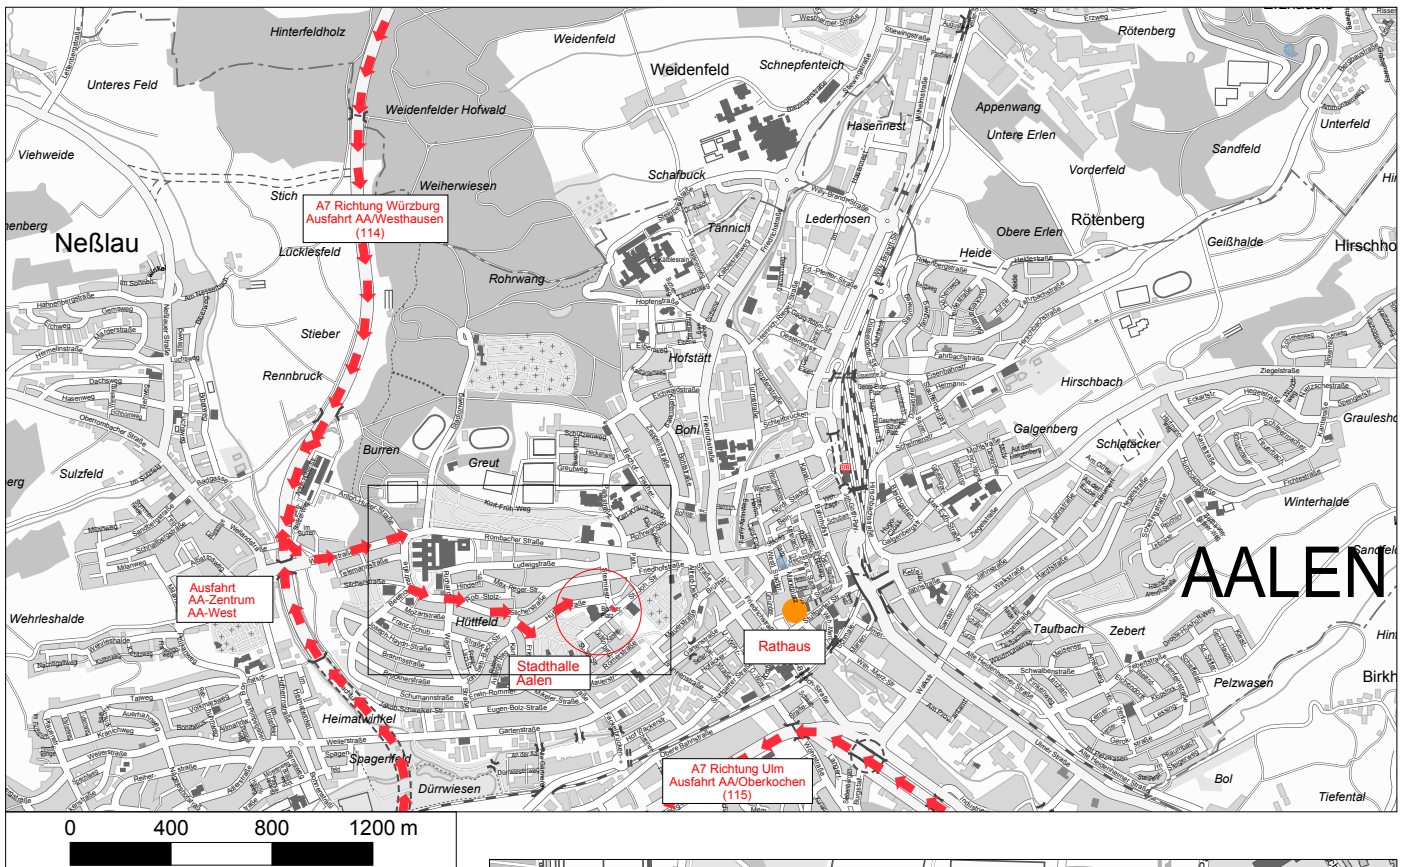

Zufahrtsplan

...so finden Sie uns!

Stadthalle Aalen
Berliner Platz 1
73430 Aalen

Detail Stadtplan 1:10000

Aalen
Amt für Vermessung
Liegenschaften und Bauverwaltung