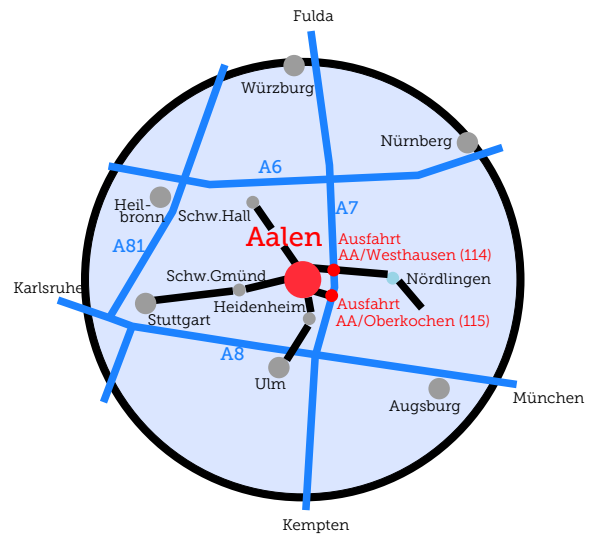

Zufahrtsplan

...so finden Sie uns!

Stadthalle Aalen
Berliner Platz 1
73430 Aalen

Detail Stadtplan 1:10000

Aalen
Amt für Vermessung
Liegenschaften und Bauverwaltung